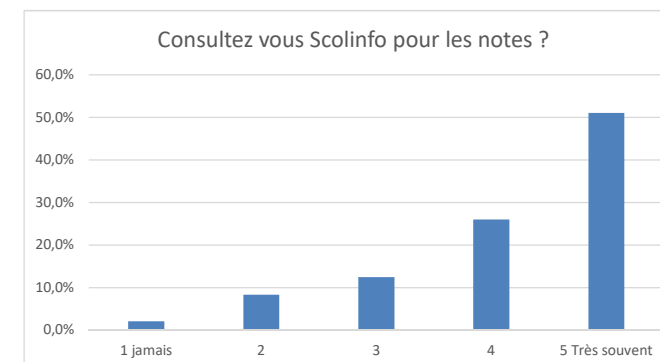

Consultez vous Scolinfo pour le cahier de texte ?	%	4eme	
1 jamais	7,3%	7	7
2	12,5%	12	12
3	26,0%	25	25
4	15,6%	15	15
5 Très souvent	38,5%	37	37
	100,0%	96	96

	% OUI	% NON	OUI 4eme	NON 4eme	Total
Y trouvez vous l'information cherchée ?	46,9%	53,1%	45	51	96

Consultez vous Scolinfo pour les notes ?	%	4eme	
1 jamais	2,1%	2	2
2	8,3%	8	8
3	12,5%	12	12
4	26,0%	25	25
5 Très souvent	51,0%	49	49
	100,0%	96	96

	% OUI	% NON	OUI 4eme	NON 4eme	Total
Y trouvez vous l'information cherchée ?	84,4%	15,6%	81	15	96