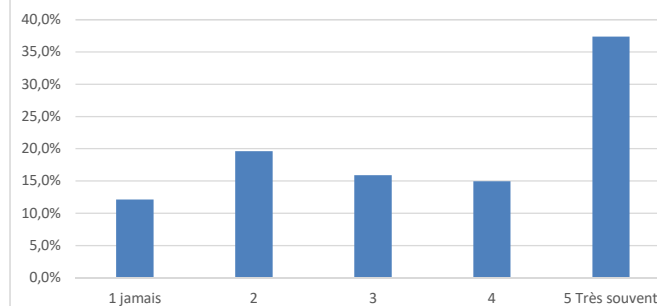

Consultez vous Scolinfo pour le cahier de texte ?	%	5eme	
1 jamais	12,1%	13	13
2	19,6%	21	21
3	15,9%	17	17
4	15,0%	16	16
5 Très souvent	37,4%	40	40
	100,0%	107	107

	% OUI	% NON	OUI	NON	Total
			5eme	5eme	
Y trouvez vous l'information cherchée ?	42,1%	57,9%	45	62	107

Consultez vous Scolinfo pour les notes ?	%	5eme	
1 jamais	2,8%	3	3
2	2,8%	3	3
3	11,2%	12	12
4	29,9%	32	32
5 Très souvent	53,3%	57	57
	100,0%	107	107

	% OUI	% NON	OUI	NON	Total
			5eme	5eme	
Y trouvez vous l'information cherchée ?	77,6%	22,4%	83	24	107

Consultez vous Scolinfo pour le cahier de texte ?