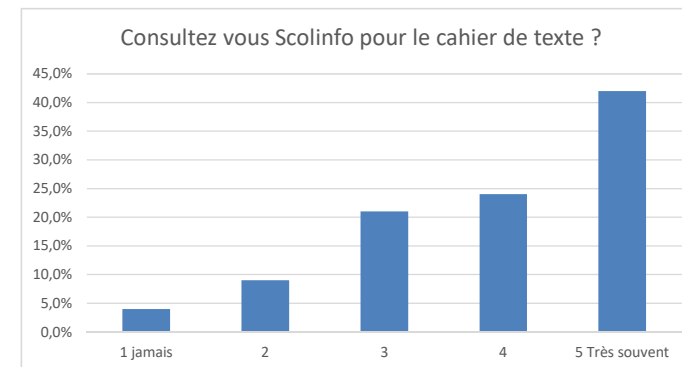

Consultez vous Scolinfo pour le cahier de texte ?	%	6eme	Total
1 jamais	4,0%	4	4
2	9,0%	9	9
3	21,0%	21	21
4	24,0%	24	24
5 Très souvent	42,0%	42	42
	100,0%	100	100

	% OUI	% NON	OUI 6eme	NON 6eme	Total
Y trouvez vous l'information cherchée ?	51,0%	49,0%	51	49	100

Consultez vous Scolinfo pour les notes ?	%	6eme	Total
1 jamais	2,0%	2	2
2	5,0%	5	5
3	19,0%	19	19
4	28,0%	28	28
5 Très souvent	46,0%	46	46
	100,0%	100	100

	% OUI	% NON	OUI 6eme	NON 6eme	Total
Y trouvez vous l'information cherchée ?	86,0%	14,0%	86	14	100