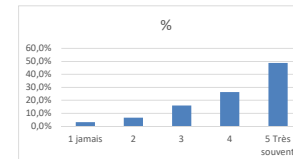

% OUI	% NON
Y trouvez vous l'information cherchée ?	50,9%	49,1%

OUI								NON						Contrôles - Totaux		
6eme	5eme	4eme	3eme	2nde	1ere	Tale	6eme	5eme	4eme	3eme	2nde	1ere	Tale	OUI	NON	Total
51	45	45	43	44	42	30	49	62	51	42	28	25	32	300	289	589

OUI	NON	Total
300	289	589

Consultez vous Scolinfo pour les notes ?	%
1 jamais	2,9%
2	6,5%
3	15,8%
4	26,1%
5 Très souvent	48,7%
	100,0%

6eme	5eme	4eme	3eme	2nde	1ere	Tale
2	3	2	1	2	2	5
5	3	8	7	3	4	8
19	12	12	17	12	10	11
28	32	25	11	24	21	13
46	57	49	49	31	30	25
100	107	96	85	72	67	62

OUI	NON	Total
17		17
38		38
93		93
154		154
287		287
	589	589