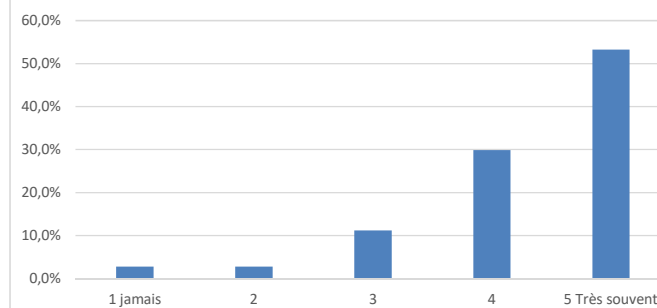

Consultez vous Scolinfo pour les notes ?