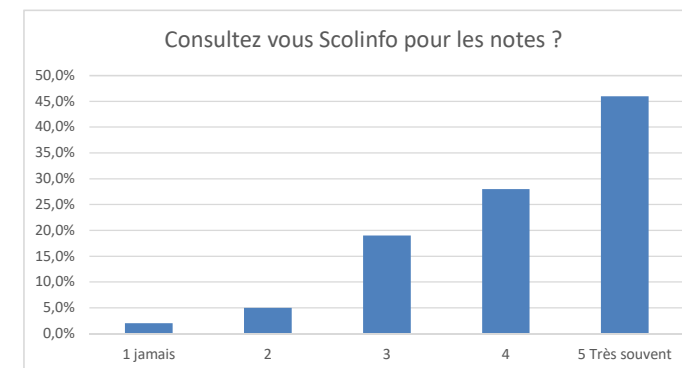

Consultez vous Scolinfo pour le cahier de texte ?	%	6eme	Total
1 jamais	4,0%	4	4
2	9,0%	9	9
3	21,0%	21	21
4	24,0%	24	24
5 Très souvent	42,0%	42	42
	100,0%	100	100

	% OUI	% NON	OUI 6eme	NON 6eme	Total
Y trouvez vous l'information cherchée ?	51,0%	49,0%	51	49	100

Consultez vous Scolinfo pour les notes ?	%	6eme	Total
1 jamais	2,0%	2	2
2	5,0%	5	5
3	19,0%	19	19
4	28,0%	28	28
5 Très souvent	46,0%	46	46
	100,0%	100	100

	% OUI	% NON	OUI 6eme	NON 6eme	Total
Y trouvez vous l'information cherchée ?	86,0%	14,0%	86	14	100