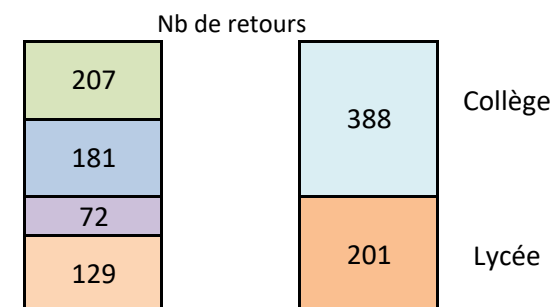

Niveau	Nb d'élèves	Nb de retours	%
6eme	168	100	60 %
5eme	193	107	55 %
4eme	184	96	52 %
3eme	174	85	49 %
2nde	148	72	49 %
1ere	147	67	46 %
Tale	148	62	42 %
TOTAL	1162	589	51 %

Niveau	Nb d'élèves	Nb de retours	%
Collège	719	388	54 %
Lycée	443	201	45 %

Consultez vous Scolinfo pour le cahier de texte ?	%
1 jamais	14,4%
2	14,8%
3	21,7%
4	15,1%
5 Très souvent	34,0%
	100,0%

6eme	5eme	4eme	3eme	2nde	1ere	Tale
4	13	7	11	12	17	21
9	21	12	9	10	11	15
21	17	25	14	20	15	16
24	16	15	10	9	12	3
42	40	37	41	21	12	7
100	107	96	85	72	67	62