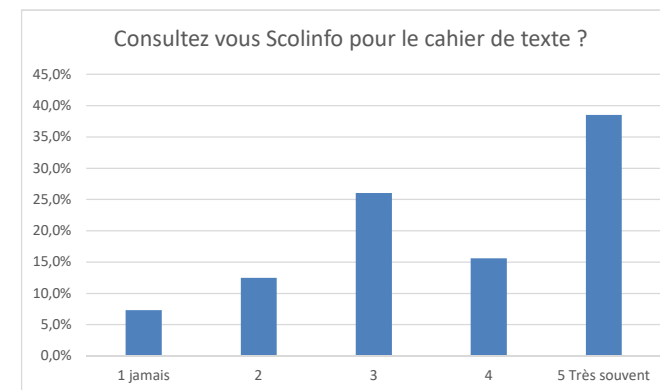

Consultez vous Scolinfo pour le cahier de texte ?	%	4eme	
1 jamais	7,3%	7	7
2	12,5%	12	12
3	26,0%	25	25
4	15,6%	15	15
5 Très souvent	38,5%	37	37
	100,0%	96	96

	% OUI	% NON	OUI 4eme	NON 4eme	Total
Y trouvez vous l'information cherchée ?	46,9%	53,1%	45	51	96

Consultez vous Scolinfo pour les notes ?	%	4eme	
1 jamais	2,1%	2	2
2	8,3%	8	8
3	12,5%	12	12
4	26,0%	25	25
5 Très souvent	51,0%	49	49
	100,0%	96	96

	% OUI	% NON	OUI 4eme	NON 4eme	Total
Y trouvez vous l'information cherchée ?	84,4%	15,6%	81	15	96