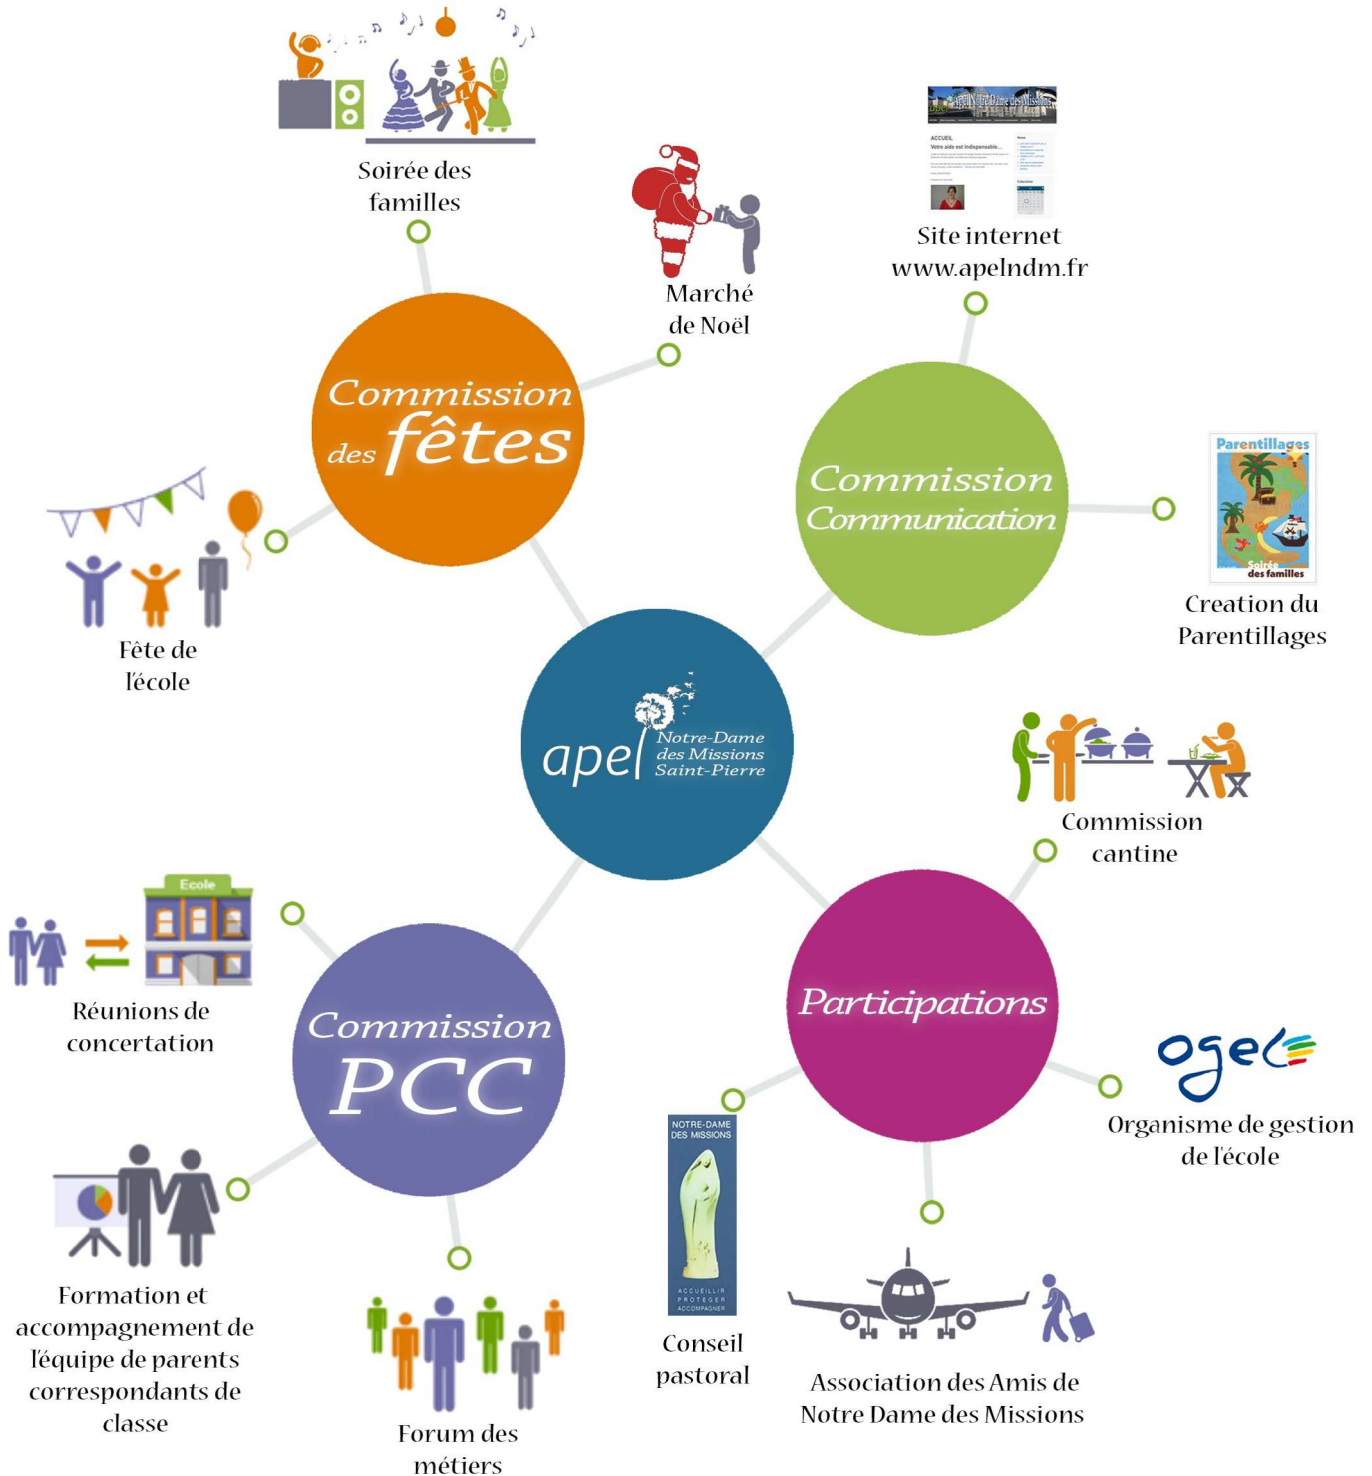

Etre actif à l'Apel NDM

L'Apel, Association des parents d'élèves de l'enseignement libre, c'est avant tout une équipe de **parents bénévoles** qui participent concrètement à la vie et à l'animation de l'établissement.

Pour nous rejoindre contactez nous sur www.apelndm.fr